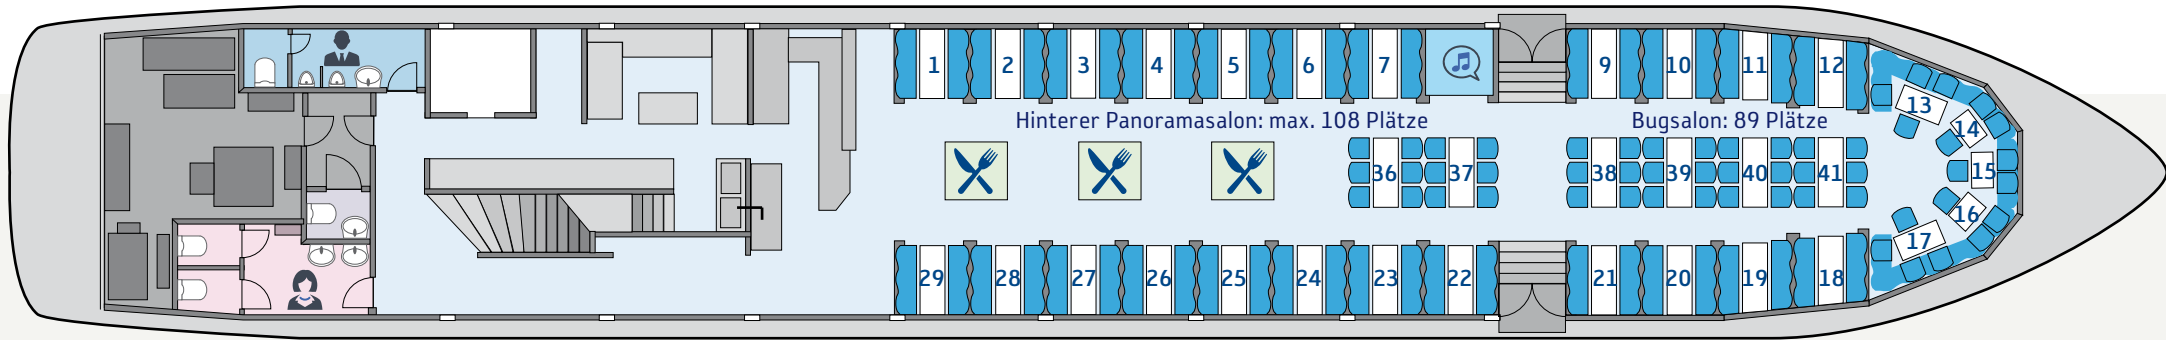

 **SPREEKRONE**®

*Das Premium-Schiff mit
eindrucksvoller Ausstattung und
großzügigem Raumkonzept
erwartet Sie!*

Sonnendeck der MS Spreekrone

mit 287 Sitzplätzen und 23 Tischen

Bestuhlungspläne der MS Spreekrone

Variante SP1 mit kompletter Bestuhlung: 233 Innenplätze

Eckdaten der MS Spreekrone

Dieses Premium-Schiff ist für exklusive Charterfahrten ab 100 Personen buchbar.

BAUJAHR	UMBAU	LETZTE MODERNISIERUNG	AUSSENABMESSUNG	OBERDECKPLÄTZE	INNENPLÄTZE
1994	2000 um 7,50 m und 72 Plätze vergrößert	03/2024	52,50 m Länge 8,20 m Breite	287 Plätze	233 Plätze insgesamt max. 197 Plätze bei Buffetaufbau ohne Musik max. 191 Plätze bei Buffetaufbau mit Musik
RAUMHÖHE	TANZFLÄCHE	STROMANSCHLUSS	BORDANLAGE	BESTUHLUNG FENSTERSEITE	BESTUHLUNG MITTIG
2,20 m	12 m ²	230 V – 50Hz	Anschluss mit Chinch-Stecker	Bänke feststehend an 6er-Tischen	lose Bestuhlung