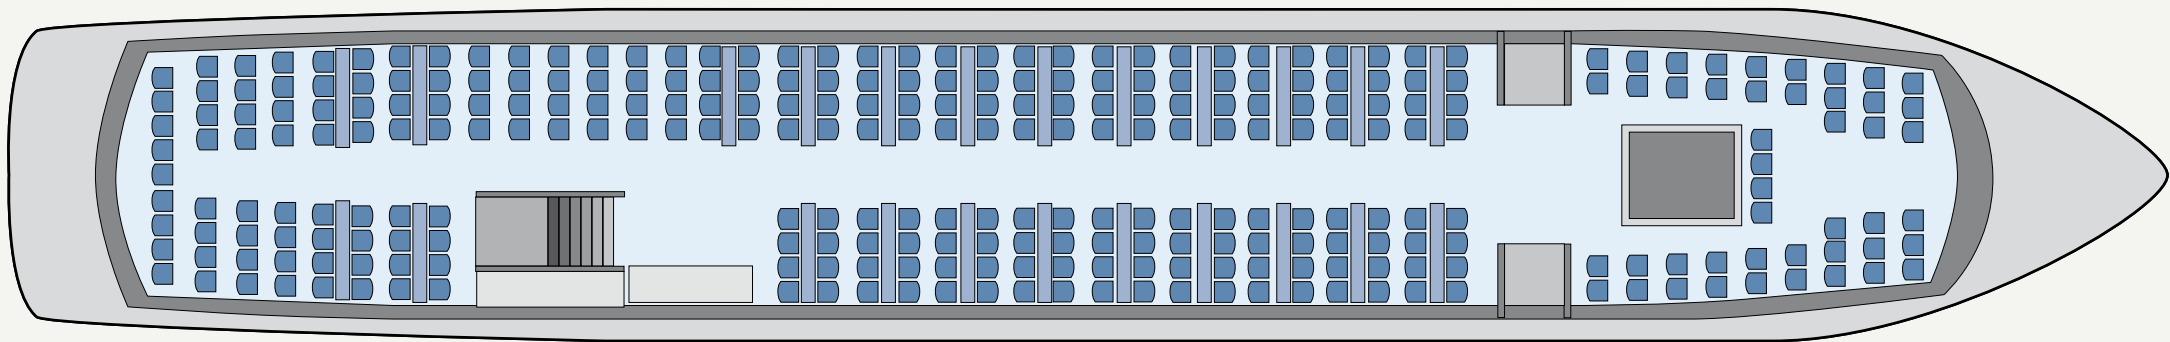

 **SPREEKRONE**®

*Das Premium-Schiff mit
eindrucksvoller Ausstattung und
großzügigem Raumkonzept
erwartet Sie!*

Sonnendeck der MS Spreekrone

mit 287 Sitzplätzen und 23 Tischen

Bestuhlungspläne der MS Spreekrone

Variante SP1 mit kompletter Bestuhlung: 233 Innenplätze

Eckdaten der MS Spreekrone

Dieses Premium-Schiff ist für exklusive Charterfahrten ab 100 Personen buchbar.

BAUJAHR	UMBAU	LETZTE MODERNISIERUNG	AUSSENABMESSUNG	OBERDECKPLÄTZE	INNENPLÄTZE
1994	2000 um 7,50 m und 72 Plätze vergrößert	03/2024	52,50 m Länge 8,20 m Breite	287 Plätze	233 Plätze insgesamt max. 197 Plätze bei Buffetaufbau ohne Musik max. 191 Plätze bei Buffetaufbau mit Musik
RAUMHÖHE	TANZFLÄCHE	STROMANSCHLUSS	BORDANLAGE	BESTUHLUNG FENSTERSEITE	BESTUHLUNG MITTIG
2,20 m	12 m ²	230 V – 50Hz	Anschluss mit Chinch-Stecker	Bänke feststehend an 6er-Tischen	lose Bestuhlung