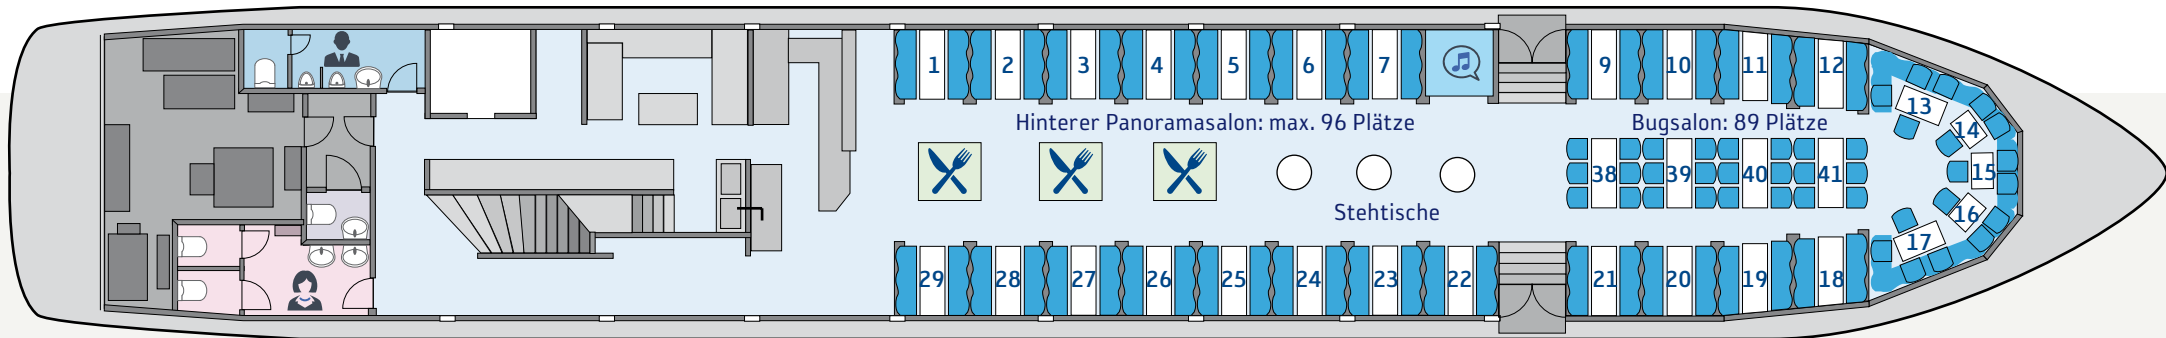

 **SPREEKRONE**®

*Das Premium-Schiff mit
eindrucksvoller Ausstattung und
großzügigem Raumkonzept
erwartet Sie!*

Sonnendeck der MS Spreekrone

mit 287 Sitzplätzen und 23 Tischen

Bestuhlungspläne der MS Spreekrone

Variante SP1 mit kompletter Bestuhlung: 233 Innenplätze

Eckdaten der MS Spreekrone

Dieses Premium-Schiff ist für exklusive Charterfahrten ab 100 Personen buchbar.

BAUJAHR	UMBAU	LETZTE MODERNISIERUNG	AUSSENABMESSUNG	OBERDECKPLÄTZE	INNENPLÄTZE
1994	2000 um 7,50 m und 72 Plätze vergrößert	03/2024	52,50 m Länge 8,20 m Breite	287 Plätze	233 Plätze insgesamt max. 197 Plätze bei Buffetaufbau ohne Musik max. 191 Plätze bei Buffetaufbau mit Musik
RAUMHÖHE	TANZFLÄCHE	STROMANSCHLUSS	BORDANLAGE	BESTUHLUNG FENSTERSEITE	BESTUHLUNG MITTIG
2,20 m	12 m ²	230 V – 50Hz	Anschluss mit Chinch-Stecker	Bänke feststehend an 6er-Tischen	lose Bestuhlung