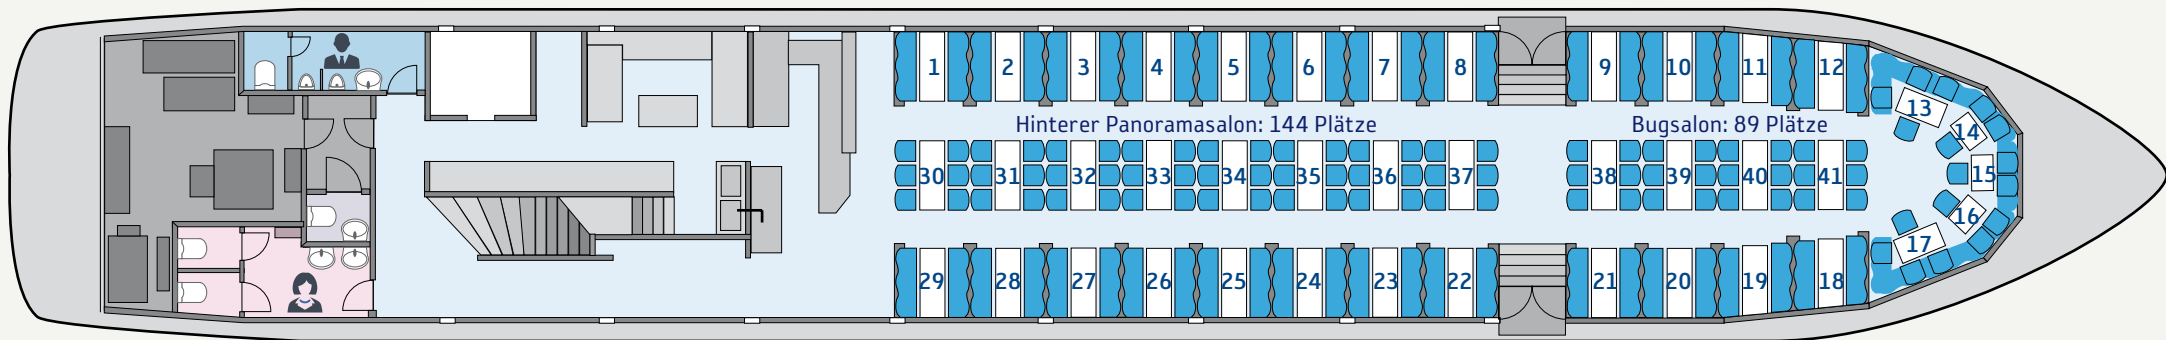

 **SPREEKRONE**®

*Das Premium-Schiff mit
eindrucksvoller Ausstattung und
großzügigem Raumkonzept
erwartet Sie!*

Sonnendeck der MS Spreekrone

mit 287 Sitzplätzen und 23 Tischen

Bestuhlungspläne der MS Spreekrone

Variante SP1 mit kompletter Bestuhlung: 233 Innenplätze

Eckdaten der MS Spreekrone

Dieses Premium-Schiff ist für exklusive Charterfahrten ab 100 Personen buchbar.

BAUJAHR	UMBAU	LETZTE MODERNISIERUNG	AUSSENABMESSUNG	OBERDECKPLÄTZE	INNENPLÄTZE
1994	2000 um 7,50 m und 72 Plätze vergrößert	03/2024	52,50 m Länge 8,20 m Breite	287 Plätze	233 Plätze insgesamt max. 197 Plätze bei Buffetaufbau ohne Musik max. 191 Plätze bei Buffetaufbau mit Musik
RAUMHÖHE	TANZFLÄCHE	STROMANSCHLUSS	BORDANLAGE	BESTUHLUNG FENSTERSEITE	BESTUHLUNG MITTIG
2,20 m	12 m ²	230 V – 50Hz	Anschluss mit Chinch-Stecker	Bänke feststehend an 6er-Tischen	lose Bestuhlung