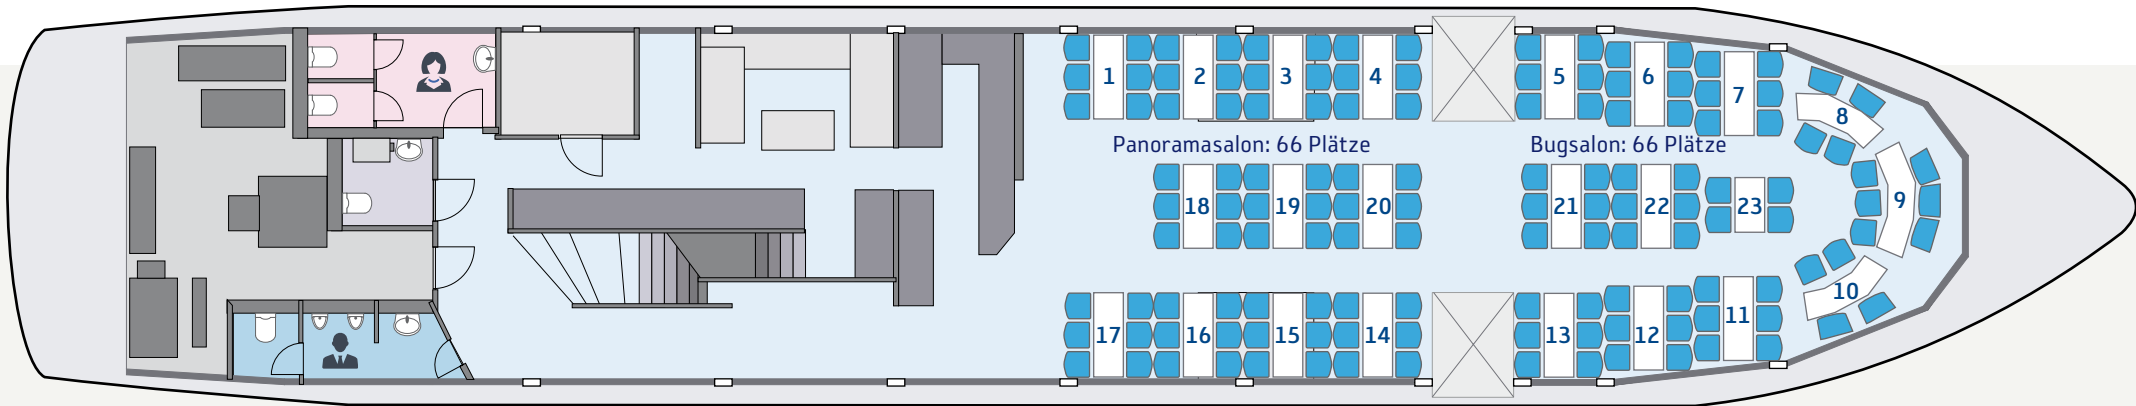

Bellevue®

*Das Premium-Schiff mit
komfortabler Ausstattung und
großzügigem Raumkonzept
erwartet Sie!*

Sonnendeck der MS Bellevue
mit 220 Sitzplätzen und 18 Tischen

Bellevue®

Variante **B1** mit kompletter Bestuhlung: **132** Innenplätze

Variante **B2** mit Buffet und Musik: **102** Innenplätze, bzw. 108 ohne Musik

Eckdaten der MS Bellevue

Dieses Premium-Schiff ist für exklusive Charterfahrten ab 70 Personen buchbar.

Bellevue®

BAUJAHR	LETZTE MODERNISIERUNG	AUSSENABMESSUNG	OBERDECKPLÄTZE	INNENPLÄTZE
2007	12/2018	39,00 m Länge 8,20 m Breite	220 Plätze	132 Plätze insgesamt max. 108 Plätze bei Buffetaufbau ohne Musik max. 102 Plätze bei Buffetaufbau mit Musik
RAUMHÖHE	TANZFLÄCHE	BESTUHLUNG	STROMANSCHLUSS	BORDANLAGE
ca. 2,10 m	ca. 15 m ²	lose Bestuhlung, 6er-Tischen	230 V – 50Hz	Anschluss mit Chinch-Stecker