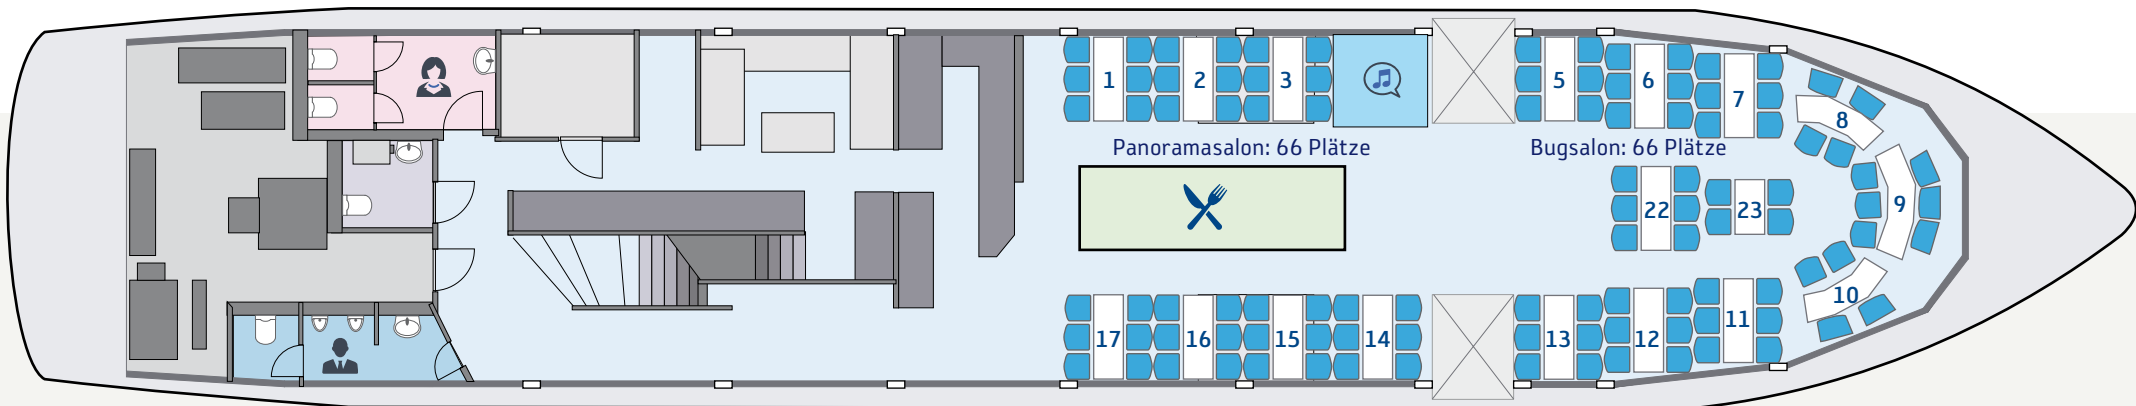

Bellevue®

*Das Premium-Schiff mit
komfortabler Ausstattung und
großzügigem Raumkonzept
erwartet Sie!*

Sonnendeck der MS Bellevue
mit 220 Sitzplätzen und 18 Tischen

Bellevue®

Variante **B1** mit kompletter Bestuhlung: **132** Innenplätze

Variante **B2** mit Buffet und Musik: **102** Innenplätze, bzw. 108 ohne Musik

Eckdaten der MS Bellevue

Dieses Premium-Schiff ist für exklusive Charterfahrten ab 70 Personen buchbar.

Bellevue®

BAUJAHR	LETZTE MODERNISIERUNG	AUSSENABMESSUNG	OBERDECKPLÄTZE	INNENPLÄTZE
2007	12/2018	39,00 m Länge 8,20 m Breite	220 Plätze	132 Plätze insgesamt max. 108 Plätze bei Buffetaufbau ohne Musik max. 102 Plätze bei Buffetaufbau mit Musik
RAUMHÖHE	TANZFLÄCHE	BESTUHLUNG	STROMANSCHLUSS	BORDANLAGE
ca. 2,10 m	ca. 15 m ²	lose Bestuhlung, 6er-Tischen	230 V – 50Hz	Anschluss mit Chinch-Stecker