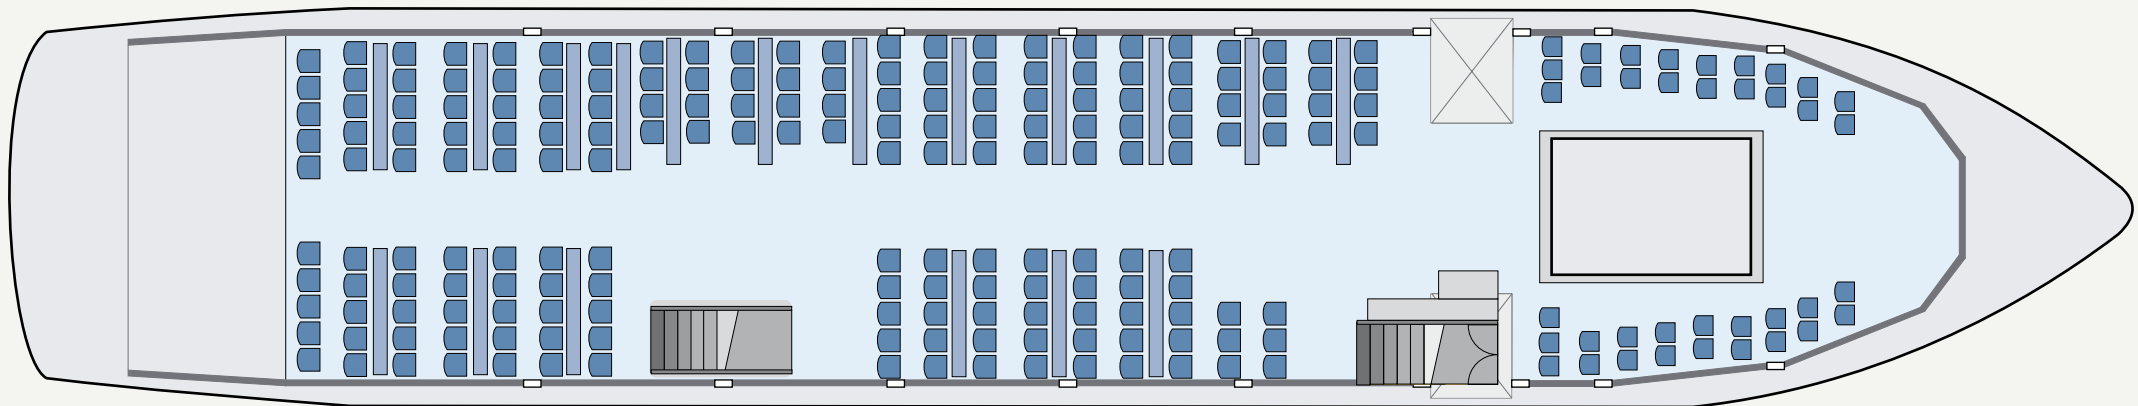

Bellevue®

*Das Premium-Schiff mit
komfortabler Ausstattung und
großzügigem Raumkonzept
erwartet Sie!*

Sonnendeck der MS Bellevue
mit 220 Sitzplätzen und 18 Tischen

Bellevue®

Variante **B1** mit kompletter Bestuhlung: **132** Innenplätze

Variante **B2** mit Buffet und Musik: **102** Innenplätze, bzw. 108 ohne Musik

Eckdaten der MS Bellevue

Dieses Premium-Schiff ist für exklusive Charterfahrten ab 70 Personen buchbar.

Bellevue®

BAUJAHR	LETZTE MODERNISIERUNG	AUSSENABMESSUNG	OBERDECKPLÄTZE	INNENPLÄTZE
2007	12/2018	39,00 m Länge 8,20 m Breite	220 Plätze	132 Plätze insgesamt max. 108 Plätze bei Buffetaufbau ohne Musik max. 102 Plätze bei Buffetaufbau mit Musik
RAUMHÖHE	TANZFLÄCHE	BESTUHLUNG	STROMANSCHLUSS	BORDANLAGE
ca. 2,10 m	ca. 15 m ²	lose Bestuhlung, 6er-Tischen	230 V – 50Hz	Anschluss mit Chinch-Stecker